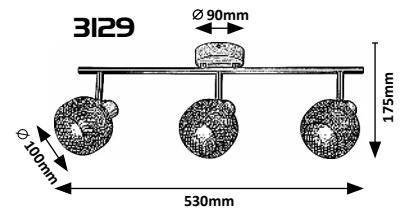

# GRENDEL

**3127**

**3128**

**3129**

**3130**

**3127**

**(M)**

⊠ E14 / 1x max. 40W  
IP20 • beech/matte black

5 998250 331270

**3128**

**(M)**

⊠ E14 / 2x max. 40W  
IP20 beech/matte black

5 998250 331287

**3129**

**(M)**

⊠ E14 / 3x max. 40W  
IP20 beech/matte black