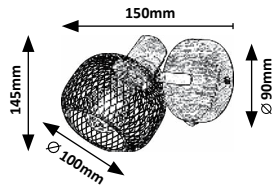

# GRENDEL

**3127**

**3128**

**3129**

**3130**

**3127**

**(M)**

⊠ E14 / 1x max. 40W  
IP20 • beech/matte black