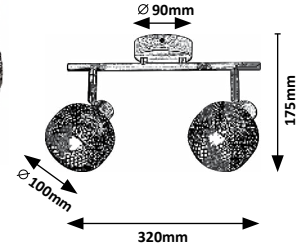

# GRENDEL

**3127**

**3128**

**3129**

**3130**

**3127**

**(M)**

⊠ E14 / 1x max. 40W  
IP20 • beech/matte black