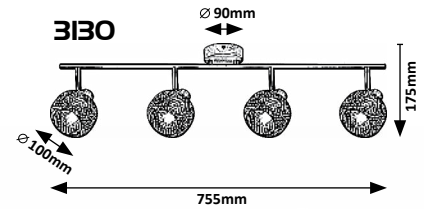

# GRENDEL

**3127**

**3128**

**3129**

**3130**

**3127**

**(M)**

⊠ E14 / 1x max. 40W  
IP20 • beech/matte black

5 998250 331270

**3128**

**(M)**

⊠ E14 / 2x max. 40W  
IP20 beech/matte black

5 998250 331287

**3129**

**(M)**

⊠ E14 / 3x max. 40W  
IP20 beech/matte black

5 998250 331294

**3130**

**(M)**

⊠ E14 / 4x max. 40W  
IP20 beech/matte black

5 998250 331300