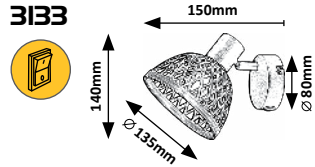

RATTAN

3133 (M) (RA)

☒ E14 / 1x max. 15W
IP20 • 19835
matte black/natural

5 998250 331331

3134 (M) (RA)

☒ E14 / 2x max. 15W
IP20 • 19835
matte black/natural

5 998250 331348

3135 (M) (RA)

☒ E14 / 3x max. 15W
IP20 • 19835
matte black/natural

5 998250 331355

3136 (M) (RA)

☒ E14 / 4x max. 15W
IP20 • 19835
matte black/natural

5 998250 331362