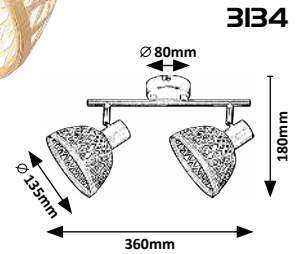

RATTAN

3133 (M) (RA)

☒ E14 / 1x max. 15W
IP20 • 19835
matte black/natural

5 998250 331331

3134 (M) (RA)

☒ E14 / 2x max. 15W
IP20 • 19835
matte black/natural

5 998250 331348

3135 (M) (RA)

☒ E14 / 3x max. 15W
IP20 • 19835
matte black/natural

5 998250 331355

3136 (M) (RA)

☒ E14 / 4x max. 15W
IP20 • 19835
matte black/natural

5 998250 331362