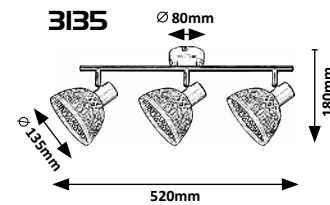

RATTAN

3133 (M) (RA)

☒ E14 / 1x max. 15W
IP20 • 19835
matte black/natural

5 998250 331331

3134 (M) (RA)

☒ E14 / 2x max. 15W
IP20 • 19835
matte black/natural

5 998250 331348

3135 (M) (RA)

☒ E14 / 3x max. 15W
IP20 • 19835
matte black/natural

5 998250 331355

3136 (M) (RA)

☒ E14 / 4x max. 15W
IP20 • 19835
matte black/natural

5 998250 331362