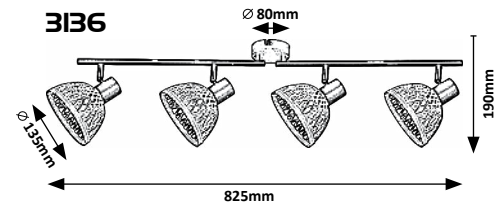

RATTAN

3133 (M) (RA)

☒ E14 / 1x max. 15W
IP20 • 19835
matte black/natural

5 998250 331331

3134 (M) (RA)

☒ E14 / 2x max. 15W
IP20 • 19835
matte black/natural

5 998250 331348

3135 (M) (RA)

☒ E14 / 3x max. 15W
IP20 • 19835
matte black/natural

5 998250 331355

3136 (M) (RA)

☒ E14 / 4x max. 15W
IP20 • 19835
matte black/natural

5 998250 331362