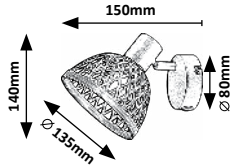

RATTAN

3133

3134

3135

3136

3133 (M) (RA)

☒ E14 / 1x max. 15W
IP20 • 19835
matte black/natural

5 998250 331331

3134 (M) (RA)

☒ E14 / 2x max. 15W
IP20 • 19835
matte black/natural

5 998250 331348

3135 (M) (RA)

☒ E14 / 3x max. 15W
IP20 • 19835
matte black/natural

5 998250 331355

3136 (M) (RA)

☒ E14 / 4x max. 15W
IP20 • 19835
matte black/natural

5 998250 331362