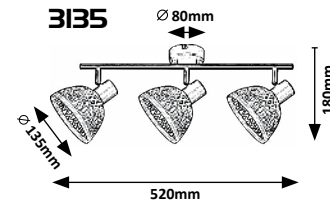

RATTAN

3133

3134

3135

3136

3133 (M) (RA)

☒ E14 / 1x max. 15W
IP20 • 19835
matte black/natural

5 998250 331331

3134 (M) (RA)

☒ E14 / 2x max. 15W
IP20 • 19835
matte black/natural

5 998250 331348

3135 (M) (RA)

☒ E14 / 3x max. 15W
IP20 • 19835
matte black/natural

5 998250 331355

3136 (M) (RA)

☒ E14 / 4x max. 15W
IP20 • 19835
matte black/natural

5 998250 331362