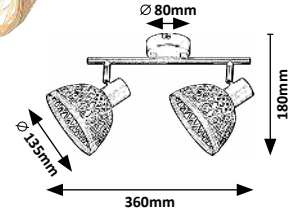

RATTAN

3133

3134

3135

3136

3133 (M) (RA)

☒ E14 / 1x max. 15W
IP20 • 19835
matte black/natural

5 998250 331331

3134 (M) (RA)

☒ E14 / 2x max. 15W
IP20 • 19835
matte black/natural

5 998250 331348

3135 (M) (RA)

☒ E14 / 3x max. 15W
IP20 • 19835
matte black/natural

5 998250 331355

3136 (M) (RA)

☒ E14 / 4x max. 15W
IP20 • 19835
matte black/natural

5 998250 331362