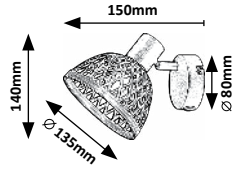

RATTAN

3133

3134

3135

3136

3133 (M) (RA)

☒ E14 / 1x max. 15W
IP20 • 19835
matte black/natural

5 998250 331331

3134 (M) (RA)

☒ E14 / 2x max. 15W
IP20 • 19835
matte black/natural

5 998250 331348

3135 (M) (RA)

☒ E14 / 3x max. 15W
IP20 • 19835
matte black/natural

5 998250 331355

3136 (M) (RA)

☒ E14 / 4x max. 15W
IP20 • 19835
matte black/natural

5 998250 331362