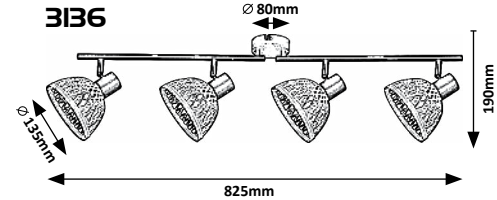

RATTAN

3133

3134

3135

3136

3133 (M) (RA)

☒ E14 / 1x max. 15W
IP20 • 19835
matte black/natural

5 998250 331331

3134 (M) (RA)

☒ E14 / 2x max. 15W
IP20 • 19835
matte black/natural

5 998250 331348

3135 (M) (RA)

☒ E14 / 3x max. 15W
IP20 • 19835
matte black/natural

5 998250 331355

3136 (M) (RA)

☒ E14 / 4x max. 15W
IP20 • 19835
matte black/natural

5 998250 331362