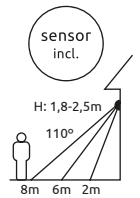

31360

31360S

Gracey

31360	excl. 1x E27 60W	VPE: 6	↔ 14,3cm ↓ 25,2cm ↳ 15,2cm
31360S	excl. 1x E27 60W	VPE: 6	↔ 14,3cm ↓ 25,2cm ↳ 15,2cm
31362	excl. 1x E27 60W	VPE: 6	Ø14,3cm ↓ 60cm
31362S	excl. 1x E27 60W	VPE: 6	Ø14,3cm ↓ 60cm
31363	excl. 1x E27 60W	VPE: 6	Ø14,3cm ↓ 100cm
31363S	excl. 1x E27 60W	VPE: 6	Ø14,3cm ↓ 100cm