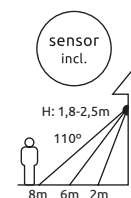

31360

31360S

Gracey

31360	excl. 1x E27 60W	VPE: 6	↔ 14,3cm ↓ 25,2cm ↳ 15,2cm
31360S	excl. 1x E27 60W	VPE: 6	↔ 14,3cm ↓ 25,2cm ↳ 15,2cm
31362	excl. 1x E27 60W	VPE: 6	Ø14,3cm ↓ 60cm
31362S	excl. 1x E27 60W	VPE: 6	Ø14,3cm ↓ 60cm
31363	excl. 1x E27 60W	VPE: 6	Ø14,3cm ↓ 100cm
31363S	excl. 1x E27 60W	VPE: 6	Ø14,3cm ↓ 100cm