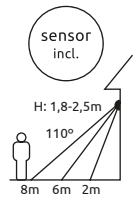

31360

31360S

Gracey

31360	excl. 1x E27 60W	VPE: 6	↔ 14,3cm ↓ 25,2cm ↘ 15,2cm
31360S	excl. 1x E27 60W	VPE: 6	↔ 14,3cm ↓ 25,2cm ↘ 15,2cm
31362	excl. 1x E27 60W	VPE: 6	Ø14,3cm ↓ 60cm
31362S	excl. 1x E27 60W	VPE: 6	Ø14,3cm ↓ 60cm
31363	excl. 1x E27 60W	VPE: 6	Ø14,3cm ↓ 100cm
31363S	excl. 1x E27 60W	VPE: 6	Ø14,3cm ↓ 100cm