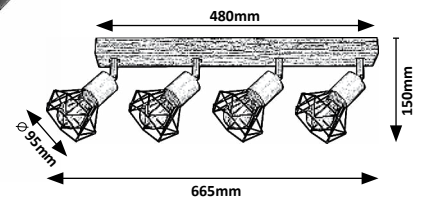

# ZEUS

WOOD

**3137**

**3138**

**3139**

**3140**

**3137** (M) (W)

⊗ E14 / 1x max. 40W  
IP20  
oak/matte black

**3138** (M) (W)

⊗ E14 / 2x max. 40W  
IP20  
oak/matte black

**3139** (M) (W)

⊗ E14 / 3x max. 40W  
IP20  
oak/matte black

**3140** (M) (W)

⊗ E14 / 4x max. 40W  
IP20  
oak/matte black