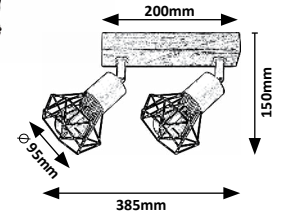

# ZEUS

WOOD

**3137**

**3138**

**3139**

**3140**

**3137** (M) (W)

⊗ E14 / 1x max. 40W  
IP20  
oak/matte black

**3138** (M) (W)

⊗ E14 / 2x max. 40W  
IP20  
oak/matte black

**3139** (M) (W)

⊗ E14 / 3x max. 40W  
IP20  
oak/matte black

**3140** (M) (W)

⊗ E14 / 4x max. 40W  
IP20  
oak/matte black