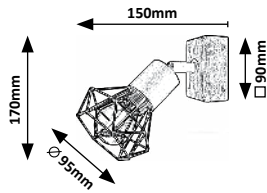

# ZEUS

WOOD

**3137**

**3138**

**3139**

**3140**

**3137** (M) (W)

⊗ E14 / 1x max. 40W  
IP20  
oak/matte black

**3138** (M) (W)

⊗ E14 / 2x max. 40W  
IP20  
oak/matte black

**3139** (M) (W)

⊗ E14 / 3x max. 40W  
IP20  
oak/matte black

**3140** (M) (W)

⊗ E14 / 4x max. 40W  
IP20  
oak/matte black