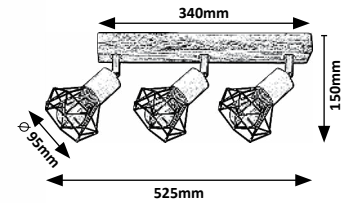

# ZEUS

WOOD

**3137**

**3138**

**3139**

**3140**

**3137** (M) (W)

⊗ E14 / 1x max. 40W  
IP20  
oak/matte black

**3138** (M) (W)

⊗ E14 / 2x max. 40W  
IP20  
oak/matte black

**3139** (M) (W)

⊗ E14 / 3x max. 40W  
IP20  
oak/matte black

**3140** (M) (W)

⊗ E14 / 4x max. 40W  
IP20  
oak/matte black