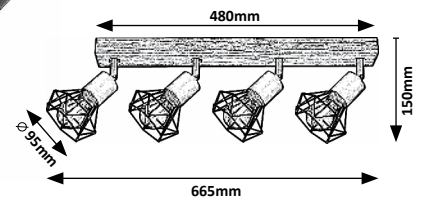

ZEUS

WOOD

3137

3138

3139

3140

3137 (M) (W)

⊠ E14 / 1x max. 40W
IP20
oak/matte black

3138 (M) (W)

⊠ E14 / 2x max. 40W
IP20
oak/matte black

3139 (M) (W)

⊠ E14 / 3x max. 40W
IP20
oak/matte black

3140 (M) (W)

⊠ E14 / 4x max. 40W
IP20
oak/matte black