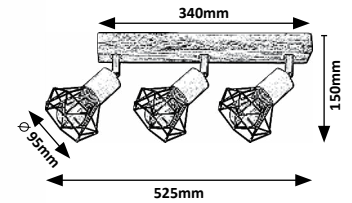

ZEUS

WOOD

3137

3138

3139

3140

3137 (M) (W)

⊠ E14 / 1x max. 40W
IP20
oak/matte black