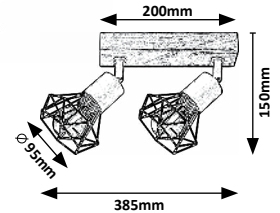

ZEUS

WOOD

3137

3138

3139

3140

3137 (M) (W)

⊠ E14 / 1x max. 40W
IP20
oak/matte black