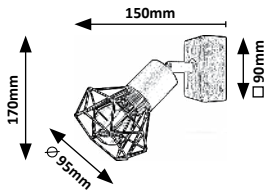

ZEUS

WOOD

3137

3138

3139

3140

3137 (M) (W)

⊠ E14 / 1x max. 40W
IP20
oak/matte black