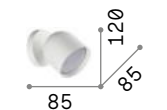

## Gim

Powder painted aluminum frame. Rotating diffuser with satin acrylic screen. Integrated switch. Integrated LED source.

**LED** LED source 3000 K, 15.000 h life.

**ON OFF** Lamp with integrated switch.

IP20

0,450 Kg / 0,0034 m<sup>3</sup>  
LED 6W / 530 lm

167152 ■ White  
167121 ■ Black

IP20  
0,930 Kg / 0,0035 m<sup>3</sup>  
GX53 max 2x 15W

IP20  
0,450 Kg / 0,0015 m<sup>3</sup>  
GX53 max 1x 15W

314136 ■ White <sup>new</sup> 314105 ■ White <sup>new</sup>  
327938 ■ Black <sup>new</sup> 314099 ■ Black <sup>new</sup>  
327921 ■ Brass <sup>new</sup> 314129 ■ Brass <sup>new</sup>