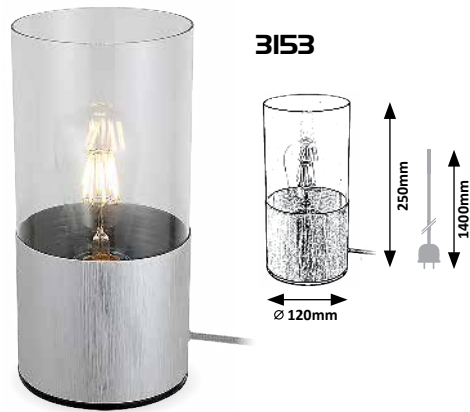

ZELKOVA

TEXTILE
CABLE

3153 **MG**

☒ E27 / 1x max. 40W
IP20 • 19952 •
brushed aluminium/transparent

3154 **MG**

☒ E27 / 1x max. 40W
IP20 • 19952 •
brushed aluminium/transparent

3155 **MG**

☒ E27 / 3x max. 40W
IP20 • 19952 •
brushed aluminium/transparent