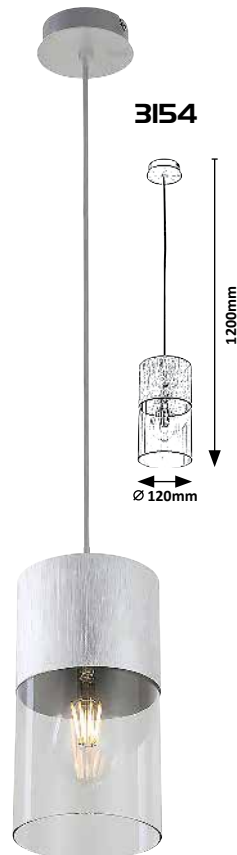

ZELKOVA

TEXTILE
CABLE

3153 **MG**

☒ E27 / 1x max. 40W
IP20 • 19952 •
brushed aluminium/transparent

3154 **MG**

☒ E27 / 1x max. 40W
IP20 • 19952 •
brushed aluminium/transparent

3155 **MG**

☒ E27 / 3x max. 40W
IP20 • 19952 •
brushed aluminium/transparent