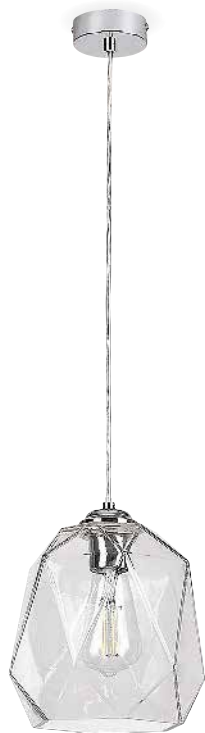

# ZELKOVA

TEXTILE  
CABLE

# SHIVANI

**New**

**72012**

**3156** **MG**

☒ E27 / 4x max. 40W  
IP20 • 19952  
brushed aluminium/transparent

**72012** **MG**

☒ E27 / 1x max. 40W  
IP20 • 19366  
chrome/transparent