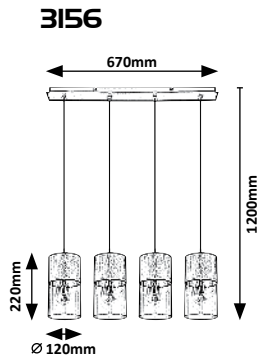

# SHIVANI

**New**

**72012**

**3156** **MG**

☒ E27 / 4x max. 40W  
IP20 • 19952  
brushed aluminium/transparent

**72012** **MG**

☒ E27 / 1x max. 40W  
IP20 • 19366  
chrome/transparent