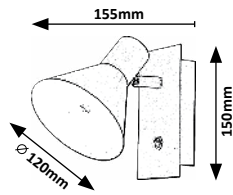

# ALVARO

3157

3158

3157

⊠ E14 / 1x max. 40W  
IP20 •   
matte black/gold/white

5 998250 331577

3158

⊠ E14 / 2x max. 40W  
IP20  
matte black/gold/white