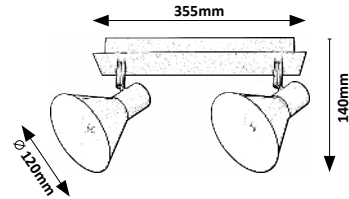

# ALVARO

3157

3158

3157

⊠ E14 / 1x max. 40W  
IP20 •   
matte black/gold/white

5 998250 331577

3158

⊠ E14 / 2x max. 40W  
IP20  
matte black/gold/white