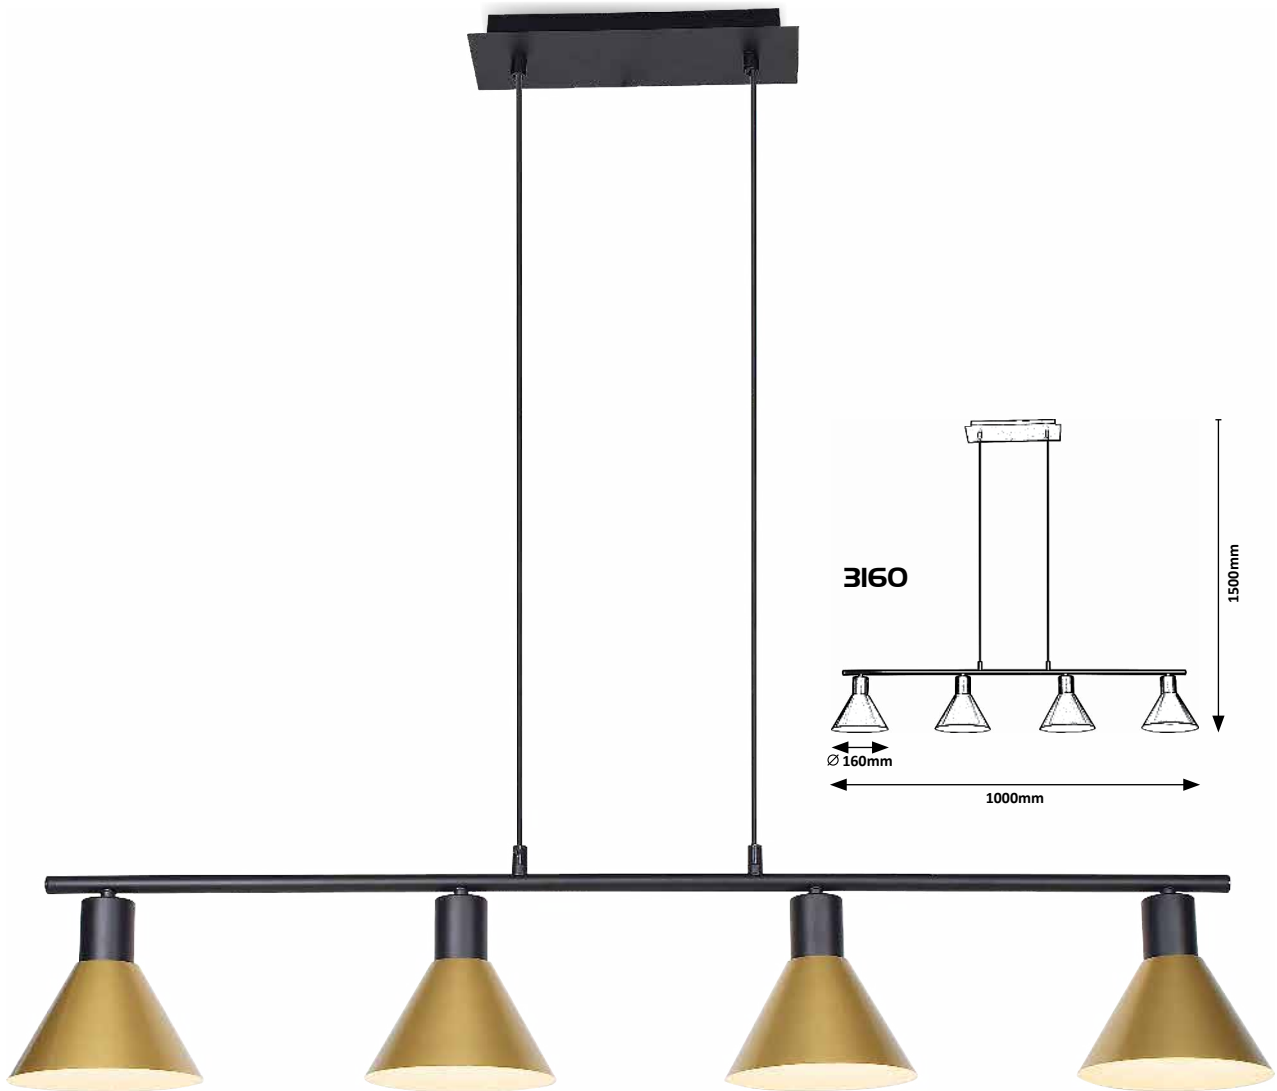

ALVARO

3159

3160

3159

☒ E14 / 4x max. 40W
IP20
matte black/gold/white

5 998250 331591

3160

☒ E27 / 4x max. 40W
IP20
matte black/gold/white