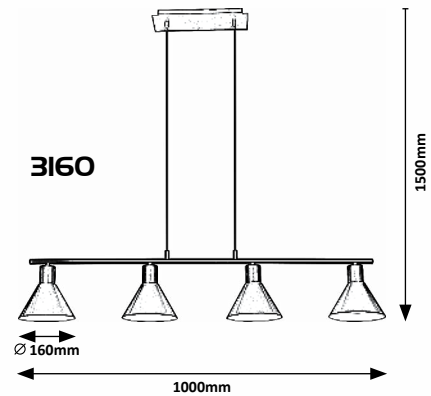

ALVARO

3159

3160

3159

☒ E14 / 4x max. 40W
IP20
matte black/gold/white

5 998250 331591

3160

☒ E27 / 4x max. 40W
IP20
matte black/gold/white