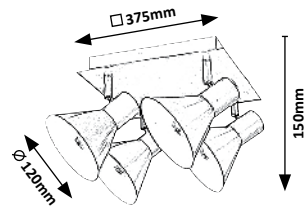

ALVARO

3159

3160

3159

☒ E14 / 4x max. 40W
IP20
matte black/gold/white

5 998250 331591

3160

☒ E27 / 4x max. 40W
IP20
matte black/gold/white