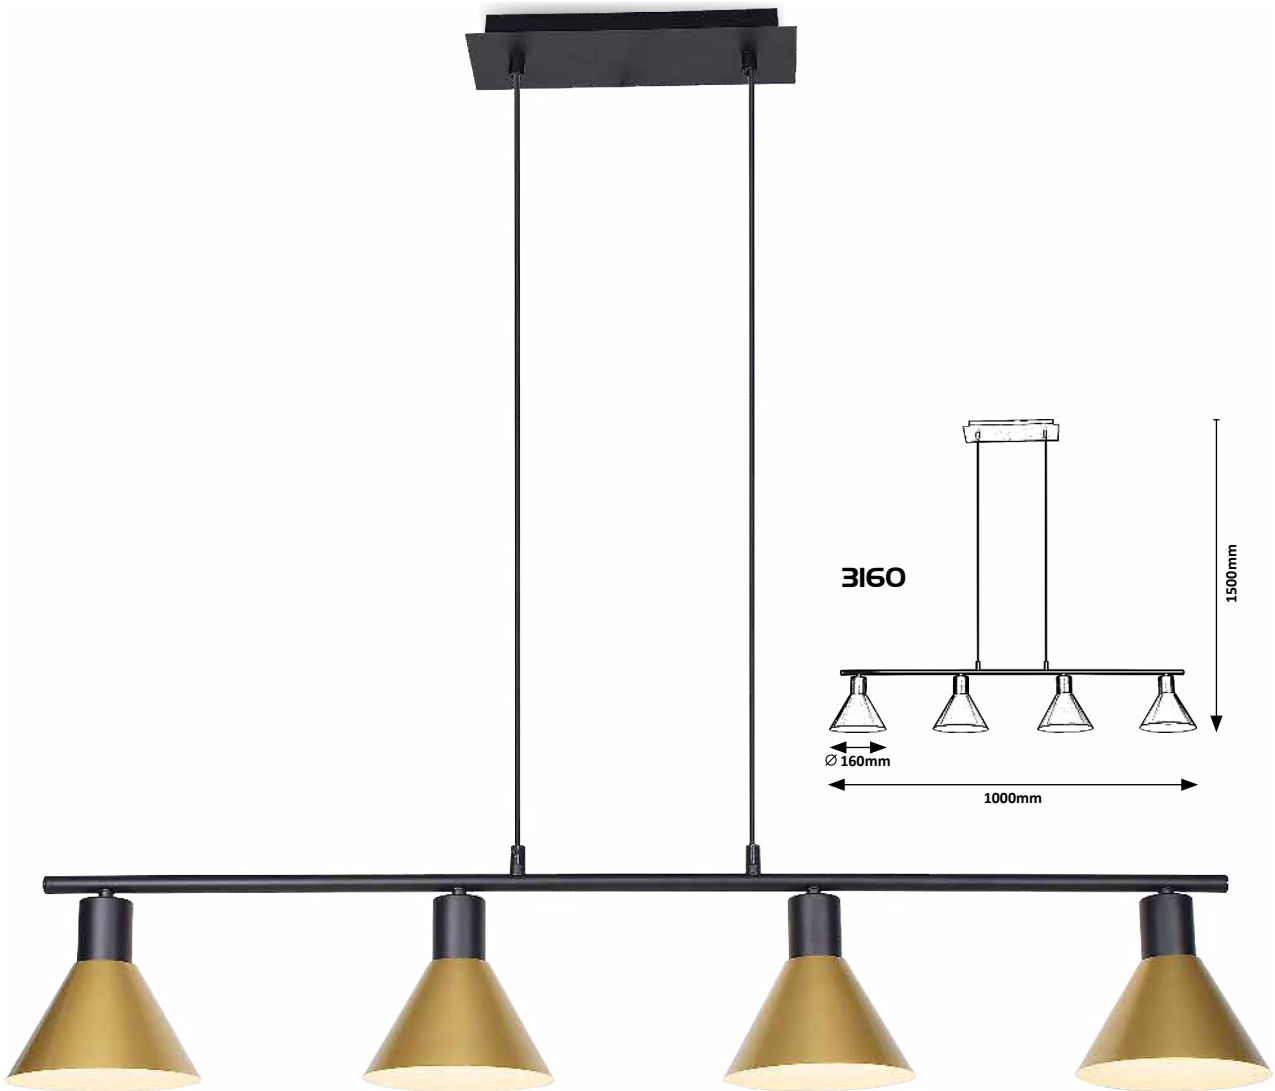

# ALVARO

3159

3160

3159

☒ E14 / 4x max. 40W  
IP20  
matte black/gold/white

5 998250 331591

3160

☒ E27 / 4x max. 40W  
IP20  
matte black/gold/white