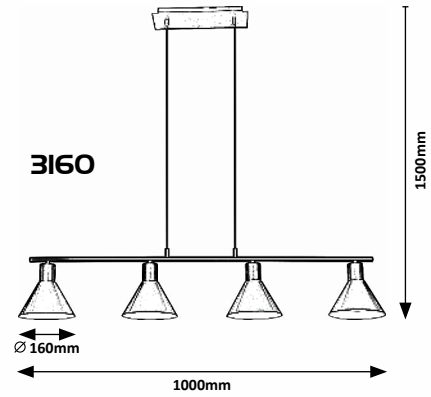

# ALVARO

3159

3160

3159

☒ E14 / 4x max. 40W  
IP20  
matte black/gold/white

5 998250 331591

3160

☒ E27 / 4x max. 40W  
IP20  
matte black/gold/white