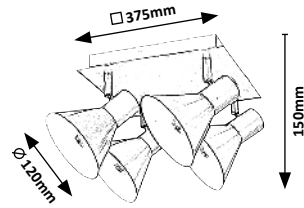

# ALVARO

3159

3160

3159

☒ E14 / 4x max. 40W  
IP20  
matte black/gold/white

5 998250 331591

3160

☒ E27 / 4x max. 40W  
IP20  
matte black/gold/white