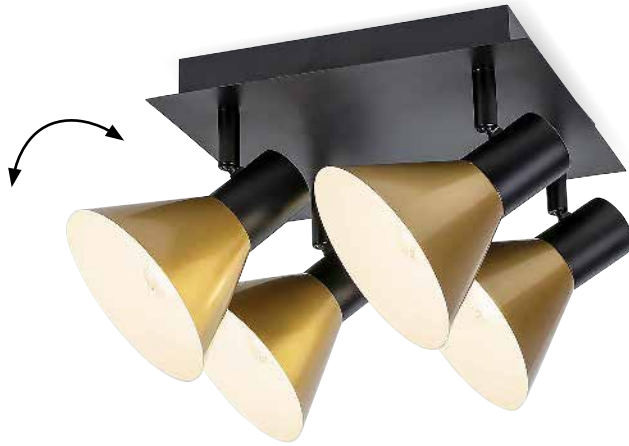

# ALVARO

3159

3160

3159

☒ E14 / 4x max. 40W  
IP20  
matte black/gold/white

5 998250 331591

3160

☒ E27 / 4x max. 40W  
IP20  
matte black/gold/white