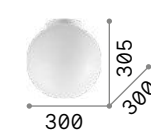

## Mapa Bianco

White metal base and fastening system. White blown acid-etched spherical glass diffuser.

IP20

2,590 Kg / 0,1290 m<sup>3</sup>  
E27 max 1 x 60W

059839 White

3000 K  
910 lm

119571

P. 164 P. 396 P. 487

## Carta <sup>new</sup>

Matt white painted metal frame. Polycarbonate diffuser with paper effect covering.

IP20

1,700 Kg / 0,0813 m<sup>3</sup>  
E27 max 1 x 25W

317120 White

3000 K  
910 lm

119571

IP20

1,150 Kg / 0,0370 m<sup>3</sup>  
E27 max 1 x 25W

new 317113 White new

3000 K  
430 lm

101279

P. 166 P. 397 P. 484 P. 545