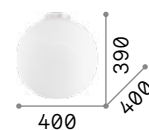

## Mapa Bianco

White metal base and fastening system. White blown acid-etched spherical glass diffuser.

IP20

2,590 Kg / 0,1290 m<sup>3</sup>  
E27 max 1 x 60W

059839 White

3000 K  
910 lm

119571

P. 164 P. 396 P. 487

## Carta <sup>new</sup>

Matt white painted metal frame. Polycarbonate diffuser with paper effect covering.

IP20

1,700 Kg / 0,0813 m<sup>3</sup>  
E27 max 1 x 25W

317120 White

3000 K  
910 lm

119571

IP20

1,150 Kg / 0,0370 m<sup>3</sup>  
E27 max 1 x 25W

new 317113 White new

3000 K  
430 lm

101279

P. 166 P. 397 P. 484 P. 545