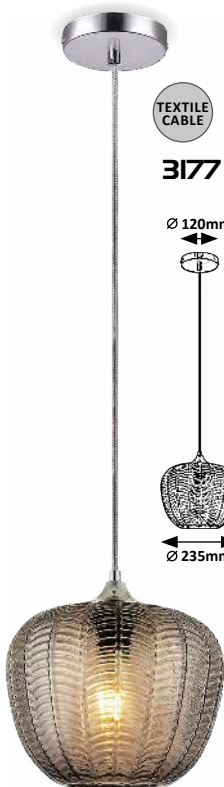

MONET

74017

New

TEXTILE CABLE
3178

TEXTILE CABLE

3177

3177 **MG**

☒ E27 / 1x max. 40W
IP20 • 19976
chrome/tinted colour

3178 **MG**

☒ E27 / 3x max. 40W
IP20 • 19976
chrome/tinted colour

74017 **MG**

☒ E27 / 1x max. 40W
IP20 • 19985
chrome/tinted colour