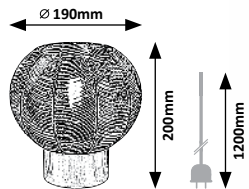

MONET

74017

New

TEXTILE CABLE
3178

TEXTILE CABLE

3177

3177 **MG**

☒ E27 / 1x max. 40W
IP20 • 19976
chrome/tinted colour

3178 **MG**

☒ E27 / 3x max. 40W
IP20 • 19976
chrome/tinted colour

74017 **MG**

☒ E27 / 1x max. 40W
IP20 • 19985
chrome/tinted colour