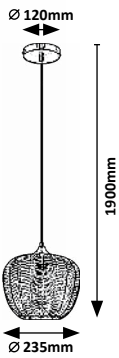

MONET

74017

New

TEXTILE CABLE
3178

TEXTILE CABLE

3177

3177 **MG**

☒ E27 / 1x max. 40W
IP20 • 19976
chrome/tinted colour

3178 **MG**

☒ E27 / 3x max. 40W
IP20 • 19976
chrome/tinted colour

74017 **MG**

☒ E27 / 1x max. 40W
IP20 • 19985
chrome/tinted colour