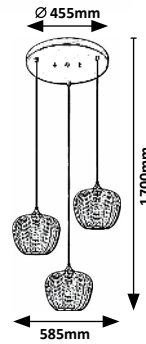

MONET

74017

New

TEXTILE CABLE
3178

TEXTILE CABLE

3177

3177 **MG**

☒ E27 / 1x max. 40W
IP20 • 19976
chrome/tinted colour

3178 **MG**

☒ E27 / 3x max. 40W
IP20 • 19976
chrome/tinted colour

74017 **MG**

☒ E27 / 1x max. 40W
IP20 • 19985
chrome/tinted colour