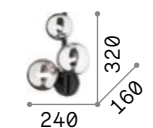

Kepler

Matt black varnished metal frame.
Amber transparent blown glass
diffusers.

IP20

0,900 Kg / 0,0428 m³
E27 max 3 x 60W

187006 ■ Black

3000 K
430 lm

101279

P. 105

Perlage ^{new}

Metal frame. Blown glass diffusers.
Finishes: Matt black with amber or
smoky Pyrex glasses or satin brass
with etched white glasses.

LED Bulbs LED G9 4W 3000 K included.
Cod. 209043

317809

292403

292410

IP20
0,800 Kg / 0,0173 m³
G9 max 3 x 15W

283784 ■ White
271439 ■ Smok. Gra.
322742 ■ Amber ^{new}

3000 K
510 lm
305486

IP20
0,400 Kg / 0,0062 m³
G9 max 1 x 15W

292410 ■ White
292403 ■ Smok. Gra.
317809 ■ Amber ^{new}