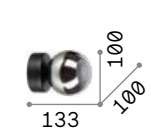

Kepler

Matt black varnished metal frame.
Amber transparent blown glass
diffusers.

IP20

0,900 Kg / 0,0428 m³
E27 max 3 x 60W

187006 ■ Black

3000 K
430 lm

101279

P. 105

292403

292410

IP20
0,800 Kg / 0,0173 m³
G9 max 3 x 15W

283784 ■ White
271439 ■ Smok. Gra.
322742 ■ Amber ^{new}

3000 K
510 lm
305486

IP20
0,400 Kg / 0,0062 m³
G9 max 1 x 15W

292410 ■ White
292403 ■ Smok. Gra.
317809 ■ Amber ^{new}