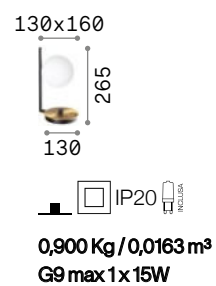

ON OFF Lamp with integrated switch.

P. 099 P. 337 P. 433 P. 522

IP20

0,900 Kg / 0,0163 m³
G9 max 1x 15W

273679 ■ Black

305486
3000 K
510 lm

Perlage ^{new}

Metal frame. Blown glass diffusers. Finishes: Matt black with amber or smoky Pyrex glasses or satin brass with etched white glasses.

305486
3000 K
510 lm

100
155
90

IP20
0,600 Kg / 0,0062 m³
G9 max 1x 15W

292458 ■ White
292441 ■ Smok. Gra.
317823 ■ Amber ^{new}

305486
3000 K
510 lm