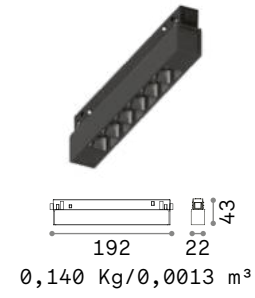

Ego Accent

LED SMD OSRAM UGR <19

Power	Beam	Control	Lumen	CCT	Finish	Code	
7W	35°	On-Off	700 lm	3000 K	White	282633	
					Black	257792	
		1-10V	700 lm	3000 K	White	303505	
					Black	303499	
			DALI	700 lm	3000 K	White	286068
						Black	286051
	730 lm	4000 K	Black	321790			

new

new

LED SMD OSRAM UGR <19

Power	Beam	Control	Lumen	CCT	Finish	Code	
13W	35°	On-Off	1300 lm	3000 K	White	282640	
					Black	257686	
		1-10V	1300 lm	3000 K	White	303529	
					Black	303512	
			DALI	1300 lm	3000 K	White	286082
						Black	286075
	1350 lm	4000 K	Black	321820			