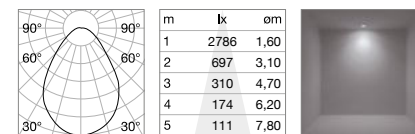

new

3,240 Kg/0,0251 m³

Light beam: WIDE

CRI≥90 13W 80° 1900lm 3000K

CRI≥90 26W 80° 3850lm 3000K

CRI≥90 43W 80° 6450lm 3000K