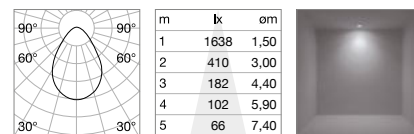

new

3,240 Kg/0,0251 m³

Light beam: WIDE

CRI≥90 13W 80° 1900lm 3000K

CRI≥90 26W 80° 3850lm 3000K

CRI≥90 43W 80° 6450lm 3000K