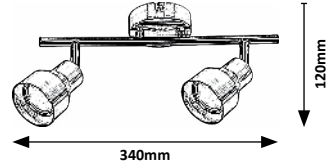

BLAKE

3183

3184

Ø 80mm

3185

Ø 90mm

3186

Ø 90mm

3183

(M)

☒ GU10 / 1x max. 50W
IP20 • satin chrome

5 998250 331836

3184

(M)

☒ GU10 / 2x max. 50W
IP20 satin chrome

5 998250 331843