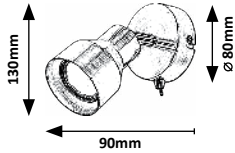

BLAKE

3183

3184

Ø 80mm

3185

Ø 90mm

3186

Ø 90mm

3183

(M)

☒ GU10 / 1x max. 50W
IP20 • satin chrome

5 998250 331836

3184

(M)

☒ GU10 / 2x max. 50W
IP20 satin chrome

5 998250 331843

3185

(M)

☒ GU10 / 3x max. 50W
IP20 satin chrome

5 998250 331850

3186

(M)

☒ GU10 / 4x max. 50W
IP20 satin chrome

5 998250 331867