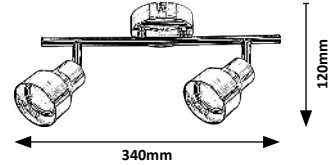

BLAKE

3183

3184

Ø 80mm

3185

Ø 90mm

3186

Ø 90mm

3183

(M)

☒ GU10 / 1x max. 50W
IP20 • satin chrome

5 998250 331836

3184

(M)

☒ GU10 / 2x max. 50W
IP20 satin chrome

5 998250 331843