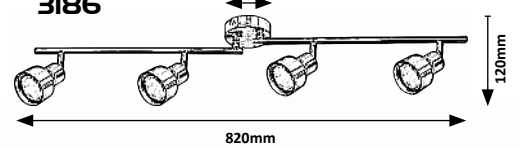

BLAKE

3183

3184

Ø 80mm

3185

Ø 90mm

3186

Ø 90mm

3183

(M)

☒ GU10 / 1x max. 50W
IP20 • satin chrome

5 998250 331836

3184

(M)

☒ GU10 / 2x max. 50W
IP20 satin chrome

5 998250 331843

3185

(M)

☒ GU10 / 3x max. 50W
IP20 satin chrome

5 998250 331850

3186

(M)

☒ GU10 / 4x max. 50W
IP20 satin chrome

5 998250 331867