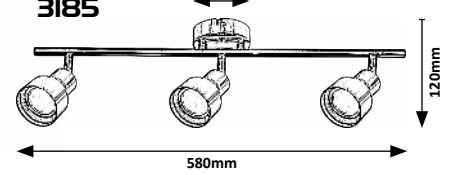

BLAKE

3183

3184

Ø 80mm

3185

Ø 90mm

3186

Ø 90mm

3183

(M)

☒ GU10 / 1x max. 50W
IP20 • satin chrome

5 998250 331836

3184

(M)

☒ GU10 / 2x max. 50W
IP20 satin chrome

5 998250 331843