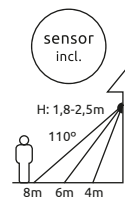

32014BSS

Xeloo

32014-2BS	excl. 2x E27 60W	VPE: 6	↔ 10,2cm ↓ 38cm ↗ 15,5cm
32014-2BSS	excl. 2x E27 60W	VPE: 6	↔ 10,2cm ↓ 42cm ↗ 17cm
32014BS	excl. 1x E27 60W	VPE: 6	↔ 10,2cm ↓ 24cm ↗ 15,5cm
32014BSS	excl. 1x E27 60W	VPE: 6	↔ 10,2cm ↓ 24,5cm ↗ 17cm
32015BS	excl. 1x E27 60W	VPE: 6	Ø14cm ↓ 50cm
32015BSS	excl. 1x E27 60W	VPE: 6	Ø14cm ↓ 50cm
32016BS	excl. 1x E27 60W	VPE: 6	Ø14cm ↓ 80cm
32016BSS	excl. 1x E27 60W	VPE: 6	Ø14cm ↓ 80cm

stainless steel black matt, plastic smoke