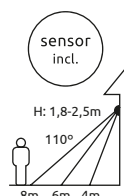

# Xeloo

<b>32014-2BS</b>	excl. 2x E27 60W	VPE: 6	↔ 10,2cm ↓ 38cm ↗ 15,5cm
<b>32014-2BSS</b>	excl. 2x E27 60W	VPE: 6	↔ 10,2cm ↓ 42cm ↗ 17cm
<b>32014BS</b>	excl. 1x E27 60W	VPE: 6	↔ 10,2cm ↓ 24cm ↗ 15,5cm
<b>32014BSS</b>	excl. 1x E27 60W	VPE: 6	↔ 10,2cm ↓ 24,5cm ↗ 17cm
<b>32015BS</b>	excl. 1x E27 60W	VPE: 6	Ø14cm ↓ 50cm
<b>32015BSS</b>	excl. 1x E27 60W	VPE: 6	Ø14cm ↓ 50cm
<b>32016BS</b>	excl. 1x E27 60W	VPE: 6	Ø14cm ↓ 80cm
<b>32016BSS</b>	excl. 1x E27 60W	VPE: 6	Ø14cm ↓ 80cm