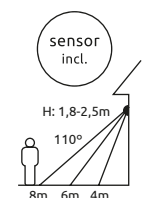

32014BS

32014-2BS

32014-2BSS

32014BSS

Xeloo

32014-2BS	excl. 2x E27 60W	VPE: 6	↔ 10,2cm ↓ 38cm ↪ 15,5cm
32014-2BSS	excl. 2x E27 60W	VPE: 6	↔ 10,2cm ↓ 42cm ↪ 17cm
32014BS	excl. 1x E27 60W	VPE: 6	↔ 10,2cm ↓ 24cm ↪ 15,5cm
32014BSS	excl. 1x E27 60W	VPE: 6	↔ 10,2cm ↓ 24,5cm ↪ 17cm
32015BS	excl. 1x E27 60W	VPE: 6	Ø14cm ↓ 50cm
32015BSS	excl. 1x E27 60W	VPE: 6	Ø14cm ↓ 50cm
32016BS	excl. 1x E27 60W	VPE: 6	Ø14cm ↓ 80cm
32016BSS	excl. 1x E27 60W	VPE: 6	Ø14cm ↓ 80cm