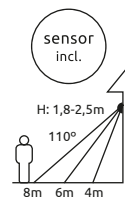

32014BS

32014-2BS

32014-2BSS

32014BSS

Xeloo

32014-2BS	excl. 2x E27 60W	VPE: 6	↔ 10,2cm ↓ 38cm ↪ 15,5cm
32014-2BSS	excl. 2x E27 60W	VPE: 6	↔ 10,2cm ↓ 42cm ↪ 17cm
32014BS	excl. 1x E27 60W	VPE: 6	↔ 10,2cm ↓ 24cm ↪ 15,5cm
32014BSS	excl. 1x E27 60W	VPE: 6	↔ 10,2cm ↓ 24,5cm ↪ 17cm
32015BS	excl. 1x E27 60W	VPE: 6	Ø14cm ↓ 50cm
32015BSS	excl. 1x E27 60W	VPE: 6	Ø14cm ↓ 50cm
32016BS	excl. 1x E27 60W	VPE: 6	Ø14cm ↓ 80cm
32016BSS	excl. 1x E27 60W	VPE: 6	Ø14cm ↓ 80cm