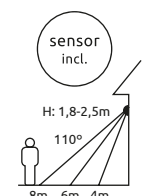

32014BS

32014-2BS

32014-2BSS

32014BSS

Xeloo

32014-2BS	excl. 2x E27 60W	VPE: 6	↔ 10,2cm ↓ 38cm ↳ 15,5cm
32014-2BSS	excl. 2x E27 60W	VPE: 6	↔ 10,2cm ↓ 42cm ↳ 17cm
32014BS	excl. 1x E27 60W	VPE: 6	↔ 10,2cm ↓ 24cm ↳ 15,5cm
32014BSS	excl. 1x E27 60W	VPE: 6	↔ 10,2cm ↓ 24,5cm ↳ 17cm
32015BS	excl. 1x E27 60W	VPE: 6	Ø14cm ↓ 50cm
32015BSS	excl. 1x E27 60W	VPE: 6	Ø14cm ↓ 50cm
32016BS	excl. 1x E27 60W	VPE: 6	Ø14cm ↓ 80cm
32016BSS	excl. 1x E27 60W	VPE: 6	Ø14cm ↓ 80cm