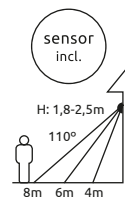

32014BS

32014-2BS

32014-2BSS

32014BSS

Xeloo

32014-2BS	excl. 2x E27 60W	VPE: 6	↔ 10,2cm ↓ 38cm ↳ 15,5cm
32014-2BSS	excl. 2x E27 60W	VPE: 6	↔ 10,2cm ↓ 42cm ↳ 17cm
32014BS	excl. 1x E27 60W	VPE: 6	↔ 10,2cm ↓ 24cm ↳ 15,5cm
32014BSS	excl. 1x E27 60W	VPE: 6	↔ 10,2cm ↓ 24,5cm ↳ 17cm
32015BS	excl. 1x E27 60W	VPE: 6	Ø14cm ↓ 50cm
32015BSS	excl. 1x E27 60W	VPE: 6	Ø14cm ↓ 50cm
32016BS	excl. 1x E27 60W	VPE: 6	Ø14cm ↓ 80cm
32016BSS	excl. 1x E27 60W	VPE: 6	Ø14cm ↓ 80cm