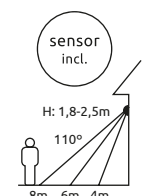

32014BS

32014-2BS

32014-2BSS

32014BSS

Xeloo

32014-2BS	excl. 2x E27 60W	VPE: 6	↔ 10,2cm ↓ 38cm ↗ 15,5cm
32014-2BSS	excl. 2x E27 60W	VPE: 6	↔ 10,2cm ↓ 42cm ↗ 17cm
32014BS	excl. 1x E27 60W	VPE: 6	↔ 10,2cm ↓ 24cm ↗ 15,5cm
32014BSS	excl. 1x E27 60W	VPE: 6	↔ 10,2cm ↓ 24,5cm ↗ 17cm
32015BS	excl. 1x E27 60W	VPE: 6	Ø14cm ↓ 50cm
32015BSS	excl. 1x E27 60W	VPE: 6	Ø14cm ↓ 50cm
32016BS	excl. 1x E27 60W	VPE: 6	Ø14cm ↓ 80cm
32016BSS	excl. 1x E27 60W	VPE: 6	Ø14cm ↓ 80cm