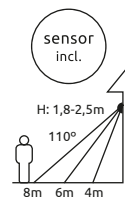

32014BS

32014-2BS

32014-2BSS

32014BSS

Xeloo

32014-2BS	excl. 2x E27 60W	VPE: 6	↔ 10,2cm ↓ 38cm ↗ 15,5cm
32014-2BSS	excl. 2x E27 60W	VPE: 6	↔ 10,2cm ↓ 42cm ↗ 17cm
32014BS	excl. 1x E27 60W	VPE: 6	↔ 10,2cm ↓ 24cm ↗ 15,5cm
32014BSS	excl. 1x E27 60W	VPE: 6	↔ 10,2cm ↓ 24,5cm ↗ 17cm
32015BS	excl. 1x E27 60W	VPE: 6	Ø14cm ↓ 50cm
32015BSS	excl. 1x E27 60W	VPE: 6	Ø14cm ↓ 50cm
32016BS	excl. 1x E27 60W	VPE: 6	Ø14cm ↓ 80cm
32016BSS	excl. 1x E27 60W	VPE: 6	Ø14cm ↓ 80cm