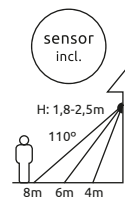

32014BSS

Xeloo

32014-2BS	excl. 2x E27 60W	VPE: 6	↔ 10,2cm ↓ 38cm ↘ 15,5cm
32014-2BSS	excl. 2x E27 60W	VPE: 6	↔ 10,2cm ↓ 42cm ↘ 17cm
32014BS	excl. 1x E27 60W	VPE: 6	↔ 10,2cm ↓ 24cm ↘ 15,5cm
32014BSS	excl. 1x E27 60W	VPE: 6	↔ 10,2cm ↓ 24,5cm ↘ 17cm
32015BS	excl. 1x E27 60W	VPE: 6	Ø14cm ↓ 50cm
32015BSS	excl. 1x E27 60W	VPE: 6	Ø14cm ↓ 50cm
32016BS	excl. 1x E27 60W	VPE: 6	Ø14cm ↓ 80cm
32016BSS	excl. 1x E27 60W	VPE: 6	Ø14cm ↓ 80cm

stainless steel black matt, plastic smoke