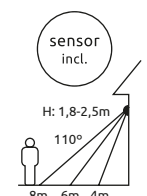

# Xeloo

<b>32014-2BS</b>	excl. 2x E27 60W	VPE: 6	↔ 10,2cm ↓ 38cm ↘ 15,5cm
<b>32014-2BSS</b>	excl. 2x E27 60W	VPE: 6	↔ 10,2cm ↓ 42cm ↘ 17cm
<b>32014BS</b>	excl. 1x E27 60W	VPE: 6	↔ 10,2cm ↓ 24cm ↘ 15,5cm
<b>32014BSS</b>	excl. 1x E27 60W	VPE: 6	↔ 10,2cm ↓ 24,5cm ↘ 17cm
<b>32015BS</b>	excl. 1x E27 60W	VPE: 6	Ø14cm ↓ 50cm
<b>32015BSS</b>	excl. 1x E27 60W	VPE: 6	Ø14cm ↓ 50cm
<b>32016BS</b>	excl. 1x E27 60W	VPE: 6	Ø14cm ↓ 80cm
<b>32016BSS</b>	excl. 1x E27 60W	VPE: 6	Ø14cm ↓ 80cm