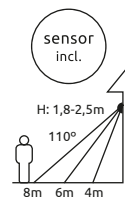

32014BS

32014-2BS

32014-2BSS

32014BSS

Xeloo

32014-2BS	excl. 2x E27 60W	VPE: 6	↔ 10,2cm ↓ 38cm ↘ 15,5cm
32014-2BSS	excl. 2x E27 60W	VPE: 6	↔ 10,2cm ↓ 42cm ↘ 17cm
32014BS	excl. 1x E27 60W	VPE: 6	↔ 10,2cm ↓ 24cm ↘ 15,5cm
32014BSS	excl. 1x E27 60W	VPE: 6	↔ 10,2cm ↓ 24,5cm ↘ 17cm
32015BS	excl. 1x E27 60W	VPE: 6	Ø14cm ↓ 50cm
32015BSS	excl. 1x E27 60W	VPE: 6	Ø14cm ↓ 50cm
32016BS	excl. 1x E27 60W	VPE: 6	Ø14cm ↓ 80cm
32016BSS	excl. 1x E27 60W	VPE: 6	Ø14cm ↓ 80cm