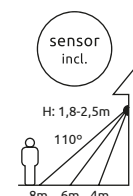

32014BS

32014-2BS

32014-2BSS

32014BSS

Xeloo

32014-2BS	excl. 2x E27 60W	VPE: 6	↔ 10,2cm ↓ 38cm ↘ 15,5cm
32014-2BSS	excl. 2x E27 60W	VPE: 6	↔ 10,2cm ↓ 42cm ↘ 17cm
32014BS	excl. 1x E27 60W	VPE: 6	↔ 10,2cm ↓ 24cm ↘ 15,5cm
32014BSS	excl. 1x E27 60W	VPE: 6	↔ 10,2cm ↓ 24,5cm ↘ 17cm
32015BS	excl. 1x E27 60W	VPE: 6	Ø14cm ↓ 50cm
32015BSS	excl. 1x E27 60W	VPE: 6	Ø14cm ↓ 50cm
32016BS	excl. 1x E27 60W	VPE: 6	Ø14cm ↓ 80cm
32016BSS	excl. 1x E27 60W	VPE: 6	Ø14cm ↓ 80cm