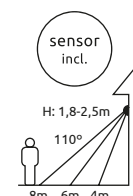

32014BS

32014-2BS

32014-2BSS

32014BSS

Xeloo

32014-2BS	excl. 2x E27 60W	VPE: 6	↔ 10,2cm ↓ 38cm ↗ 15,5cm
32014-2BSS	excl. 2x E27 60W	VPE: 6	↔ 10,2cm ↓ 42cm ↗ 17cm
32014BS	excl. 1x E27 60W	VPE: 6	↔ 10,2cm ↓ 24cm ↗ 15,5cm
32014BSS	excl. 1x E27 60W	VPE: 6	↔ 10,2cm ↓ 24,5cm ↗ 17cm
32015BS	excl. 1x E27 60W	VPE: 6	Ø14cm ↓ 50cm
32015BSS	excl. 1x E27 60W	VPE: 6	Ø14cm ↓ 50cm
32016BS	excl. 1x E27 60W	VPE: 6	Ø14cm ↓ 80cm
32016BSS	excl. 1x E27 60W	VPE: 6	Ø14cm ↓ 80cm