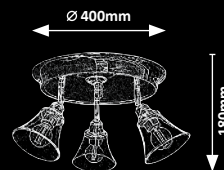

ANTOINE

3207

3208

3209

3210

3207 (M) (G)

☒ E14 / 1x max. 40W
IP44 • 19955
chrome/transparent

5 998250 332079

3208 (M) (G)

☒ E14 / 2x max. 40W
IP44 • 19955
chrome/transparent

5 998250 332086

3209 (M) (G)

☒ E14 / 3x max. 40W
IP44 • 19955
chrome/transparent

5 998250 332093

3210 (M) (G)

☒ E14 / 3x max. 40W
IP44 • 19955
chrome/transparent