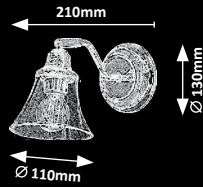

ANTOINE

3207

3208

3209

3210

3207 (M) (G)

☒ E14 / 1x max. 40W
IP44 • 19955
chrome/transparent

5 998250 332079

3208 (M) (G)

☒ E14 / 2x max. 40W
IP44 • 19955
chrome/transparent

5 998250 332086

3209 (M) (G)

☒ E14 / 3x max. 40W
IP44 • 19955
chrome/transparent

5 998250 332093

3210 (M) (G)

☒ E14 / 3x max. 40W
IP44 • 19955
chrome/transparent