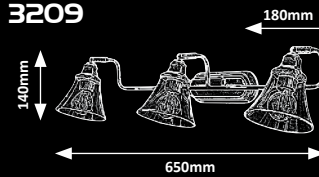

ANTOINE

3207

3208

3209

3210

3207 (M) (G)

☒ E14 / 1x max. 40W
IP44 • 19955
chrome/transparent

5 998250 332079

3208 (M) (G)

☒ E14 / 2x max. 40W
IP44 • 19955
chrome/transparent

5 998250 332086

3209 (M) (G)

☒ E14 / 3x max. 40W
IP44 • 19955
chrome/transparent

5 998250 332093

3210 (M) (G)

☒ E14 / 3x max. 40W
IP44 • 19955
chrome/transparent