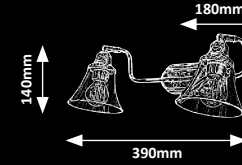

ANTOINE

3207

3208

3209

3210

3207 (M) (G)

☒ E14 / 1x max. 40W
IP44 • 19955
chrome/transparent

5 998250 332079

3208 (M) (G)

☒ E14 / 2x max. 40W
IP44 • 19955
chrome/transparent

5 998250 332086

3209 (M) (G)

☒ E14 / 3x max. 40W
IP44 • 19955
chrome/transparent

5 998250 332093

3210 (M) (G)

☒ E14 / 3x max. 40W
IP44 • 19955
chrome/transparent