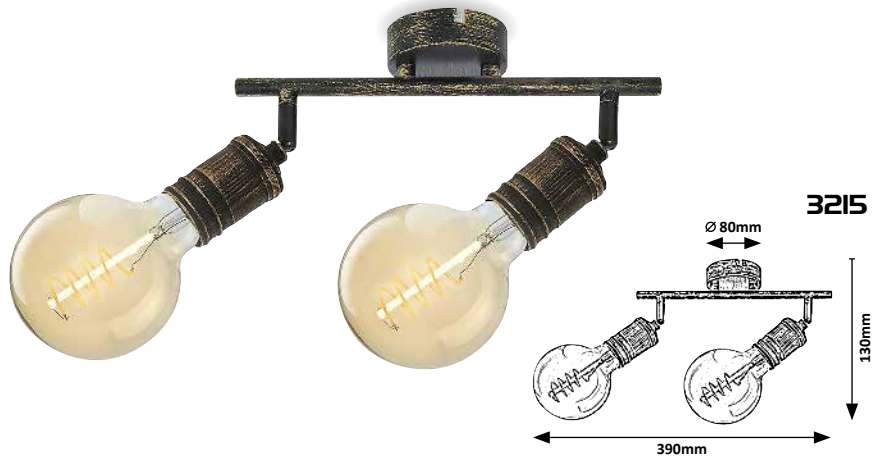

# FIDEL

**3214** (M)  
 ☒ E27 / 1x max. 25W  
 IP20  
 antique gold

**3215** (M)  
 ☒ E27 / 2x max. 25W  
 IP20  
 antique gold

**3216** (M)  
 ☒ E27 / 3x max. 25W  
 IP20  
 antique gold

**3217** (M)  
 ☒ E27 / 4x max. 25W  
 IP20  
 antique gold