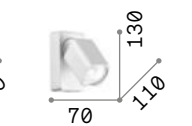

IP20

0,270 Kg / 0,0017 m³
GU10 max 1 x 35W

new 294766 White
new 321530 Black

3000 K
540 lm

123943

new

new