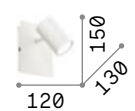

3000 K
410 lm
108292

IP20
0,450 Kg / 0,0034 m³
GU10 max 1 x 50W

073521 White
073569 Black

3000 K
410 lm
108292

P. 324 P. 704

Spot

Metal base, frame and diffusers finished with matt varnish and chrome details. Adjustable diffusers. Available finishes: white or black.

IP20
0,610 Kg / 0,0060 m³
GU10 max 2 x 50W

156736 White
156743 Black

3000 K
410 lm
108292

IP20
0,410 Kg / 0,0037 m³
GU10 max 1 x 50W

156729 White
115481 Black

3000 K
410 lm
108292

P. 324 P. 704

Rudy ^{new}