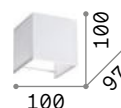

IP20
0,350 Kg / 0,0017 m³
G9 max 1x28W + LED 3W / 160 lm

321578 White
307466 Black

3000 K
510 lm
305486

IP20
0,220 Kg / 0,0008 m³
G9 max 1x28W

new 307459 White
new 307442 Black

3000 K
510 lm
305486

0,070 Kg / 0,0017 m³