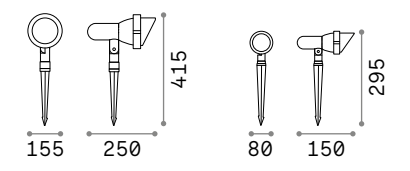

Terra ^{new}

Cast aluminum painted frame.
Adjustable body. Transparent
Pyrex glass diffuser.

IP65 1,230 Kg / 0,0086 m ³ E27 max 1x 42W	IP65 0,520 Kg / 0,0038 m ³ GU10 max 1x 28W
--	---

033044 ■ Anthracit. 321622 ■ Coffee ^{new}	106205 ■ White 033037 ■ Anthracit. 046211 ■ Black 163727 ■ Coffee
---	--