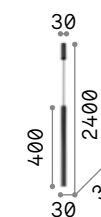

**LED** Led source 3000 K, 20.000 h life.

142913 321783  
156699 321813

194196, 194202

IP20

0,670 Kg / 0,0036 m<sup>3</sup>  
LED 11,5W / 1150 lm / 51°

IP20

0,860 Kg / 0,0036 m<sup>3</sup>  
LED 11,5W / 1150 lm / 51°

IP20

0,460 Kg / 0,0036 m<sup>3</sup>  
LED 11,5W / 1150 lm / 51°

IP20

0,450 Kg / 0,0019 m<sup>3</sup>  
LED 11,5W / 1150 lm / 51°

- 142906 White On-Off
- 164878 Chrome On-Off
- 142913 Black On-Off
- 321783 Black Dal/Push<sup>new</sup>

- 194172 White
- 194196 Black

- 156682 White On-Off
- 187662 Chrome On-Off
- 156699 Black On-Off
- 321813 Black Dal/Push<sup>new</sup>

- 194189 White
- 194202 Black

Ø80

Ø81