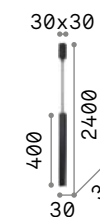

**LED** Led source 3000 K, 20.000 h life.

142913 321783  
156699 321813

194196, 194202

IP20

0,670 Kg / 0,0036 m<sup>3</sup>  
LED 11,5W / 1150 lm / 51°

IP20

0,860 Kg / 0,0036 m<sup>3</sup>  
LED 11,5W / 1150 lm / 51°

IP20

0,460 Kg / 0,0036 m<sup>3</sup>  
LED 11,5W / 1150 lm / 51°

IP20

0,450 Kg / 0,0019 m<sup>3</sup>  
LED 11,5W / 1150 lm / 51°

- 142906 White On-Off
- 164878 Chrome On-Off
- 142913 Black On-Off
- 321783 Black Dal/Push<sup>new</sup>

- 194172 White
- 194196 Black

- 156682 White On-Off
- 187662 Chrome On-Off
- 156699 Black On-Off
- 321813 Black Dal/Push<sup>new</sup>

- 194189 White
- 194202 Black

Ø80

Ø81