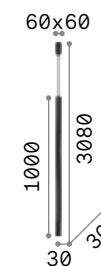

**LED** Led source 3000 K, 20.000 h life.

142913 321783  
156699 321813

194196, 194202

IP20

0,670 Kg / 0,0036 m<sup>3</sup>  
LED 11,5W / 1150 lm / 51°

IP20

0,860 Kg / 0,0036 m<sup>3</sup>  
LED 11,5W / 1150 lm / 51°

IP20

0,460 Kg / 0,0036 m<sup>3</sup>  
LED 11,5W / 1150 lm / 51°

IP20

0,450 Kg / 0,0019 m<sup>3</sup>  
LED 11,5W / 1150 lm / 51°

- 142906 White On-Off
- 164878 Chrome On-Off
- 142913 Black On-Off
- 321783 Black Dal/Push<sup>new</sup>

- 194172 White
- 194196 Black

- 156682 White On-Off
- 187662 Chrome On-Off
- 156699 Black On-Off
- 321813 Black Dal/Push<sup>new</sup>

- 194189 White
- 194202 Black

Ø80

Ø81