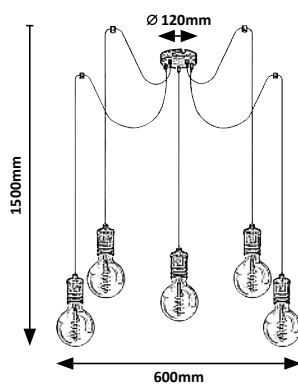

FIDEL

3218

3218

M

☒ E27 / 5x max. 25W
IP20
antique gold