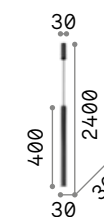

LED Led source 3000 K, 20.000 h life.

142913 321783
156699 321813

194196, 194202

0,670 Kg / 0,0036 m³
LED 11,5W / 1150 lm / 51°

0,860 Kg / 0,0036 m³
LED 11,5W / 1150 lm / 51°

0,460 Kg / 0,0036 m³
LED 11,5W / 1150 lm / 51°

0,450 Kg / 0,0019 m³
LED 11,5W / 1150 lm / 51°

- 142906 White On-Off
- 164878 Chrome On-Off
- 142913 Black On-Off
- 321783 Black Dal/Push^{new}

- 194172 White
- 194196 Black

- 156682 White On-Off
- 187662 Chrome On-Off
- 156699 Black On-Off
- 321813 Black Dal/Push^{new}