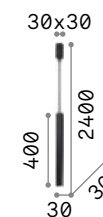

LED Led source 3000 K, 20.000 h life.

142913 321783
156699 321813

194196, 194202

0,670 Kg / 0,0036 m³
LED 11,5W / 1150 lm / 51°

0,860 Kg / 0,0036 m³
LED 11,5W / 1150 lm / 51°

0,460 Kg / 0,0036 m³
LED 11,5W / 1150 lm / 51°

0,450 Kg / 0,0019 m³
LED 11,5W / 1150 lm / 51°

- 142906 White On-Off
- 164878 Chrome On-Off
- 142913 Black On-Off
- 321783 Black Dal/Push^{new}

- 194172 White
- 194196 Black

- 156682 White On-Off
- 187662 Chrome On-Off
- 156699 Black On-Off
- 321813 Black Dal/Push^{new}