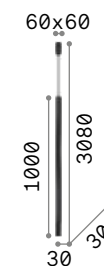

LED Led source 3000 K, 20.000 h life.

142913 321783
156699 321813

194196, 194202

0,670 Kg / 0,0036 m³
LED 11,5W / 1150 lm / 51°

0,860 Kg / 0,0036 m³
LED 11,5W / 1150 lm / 51°

0,460 Kg / 0,0036 m³
LED 11,5W / 1150 lm / 51°

0,450 Kg / 0,0019 m³
LED 11,5W / 1150 lm / 51°

- 142906 White On-Off
- 164878 Chrome On-Off
- 142913 Black On-Off
- 321783 Black Dal/Push^{new}

- 194172 White
- 194196 Black

- 156682 White On-Off
- 187662 Chrome On-Off
- 156699 Black On-Off
- 321813 Black Dal/Push^{new}