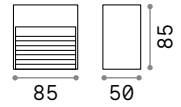

Down

Die-cast aluminum body light with anthracite or white powder coat finish. Acrylic diffuser.

IP44

0,270 Kg / 0,0010 m³
G9 max 1x28W

115382 White
122045 Anthracit.

4000 K
530 lm

307879

Febe ^{new}