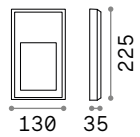

IP65

0,760 Kg / 0,0020 m³
LED 6W / 500/520 lm

268361 White 3000K
322315 White 4000K ^{new}
268354 Anthracit. 3000K
322308 Anthracit. 4000K ^{new}