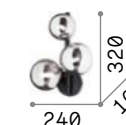

## Kepler

Matt black varnished metal frame.  
Amber transparent blown glass  
diffusers.

IP20

0,900 Kg / 0,0428 m<sup>3</sup>  
E27 max 3 x 60W

187006 ■ Black

3000 K  
430 lm

101279

P. 105

## Perlage <sup>new</sup>

Metal frame. Blown glass diffusers.  
Finishes: Matt black with amber or  
smoky Pyrex glasses or satin brass  
with etched white glasses.

**LED** Bulbs LED G9 4W 3000 K included.  
Cod. 209043

317809

292403

292410

IP20  
0,800 Kg / 0,0173 m<sup>3</sup>  
G9 max 3 x 15W

283784 ■ White  
271439 ■ Smok. Gra.  
322742 ■ Amber <sup>new</sup>

3000 K  
510 lm  
305486

IP20  
0,400 Kg / 0,0062 m<sup>3</sup>  
G9 max 1 x 15W