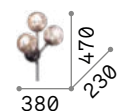

## Kepler

Matt black varnished metal frame.  
Amber transparent blown glass  
diffusers.

IP20

0,900 Kg / 0,0428 m<sup>3</sup>  
E27 max 3 x 60W

187006 ■ Black

3000 K  
430 lm

101279

P. 105