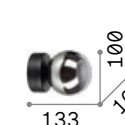

## Kepler

Matt black varnished metal frame.  
Amber transparent blown glass  
diffusers.

IP20

0,900 Kg / 0,0428 m<sup>3</sup>  
E27 max 3 x 60W

187006 ■ Black

3000 K  
430 lm

101279

P. 105

317809

292403

292410

IP20  
0,800 Kg / 0,0173 m<sup>3</sup>  
G9 max 3 x 15W

283784 ■ White  
271439 ■ Smok. Gra.  
322742 ■ Amber <sup>new</sup>

3000 K  
510 lm  
305486

IP20  
0,400 Kg / 0,0062 m<sup>3</sup>  
G9 max 1 x 15W

292410 ■ White  
292403 ■ Smok. Gra.  
317809 ■ Amber <sup>new</sup>

3000 K  
510 lm  
305486

P. 100

P. 334

P. 495

P. 524