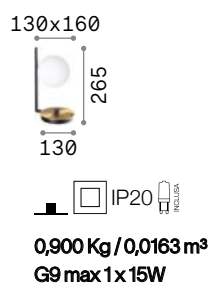

ON OFF Lamp with integrated switch.

P. 099 P. 337 P. 433 P. 522

0,900 Kg / 0,0163 m³
G9 max 1x 15W

273679 ■ Black

305486 3000 K
510 lm

Perlage ^{new}

Metal frame. Blown glass diffusers. Finishes: Matt black with amber or smoky Pyrex glasses or satin brass with etched white glasses.

305486 3000 K
510 lm

0,600 Kg / 0,0062 m³
G9 max 1x 15W

292458 ■ White
292441 ■ Smok. Gra.
317823 ■ Amber ^{new}

305486 3000 K
510 lm