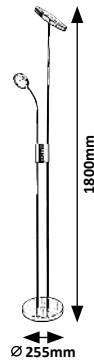

3240

LED 18,5W

LED 4,5W

3239, 3240

7006 **M P**

LED / 18W (1400lm, 3000K) + LED / 5W (400lm, 3000K) incl. IP20 • 19440 satin chrome

5 998250 370064

3239 **M G**

LED / 18,5W (2110lm, 3000K) incl. + LED / 4,5W (360lm, 3000K) incl. IP20 • 19897 • 19898 • satin chrome/transparent

5 998250 332390

3240 **M G**

LED / 18,5W (2110lm, 3000K) incl. + LED / 4,5W (360lm, 3000K) incl. IP20 • 19897 • 19898 • matte black/transparent