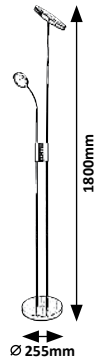

3240

LED 18,5W

LED 4,5W

3239, 3240

7006 **M P**

LED / 18W (1400lm, 3000K) + LED / 5W (400lm, 3000K) incl. IP20 • 19440 satin chrome

5 998250 370064

3239 **M G**

LED / 18,5W (2110lm, 3000K) incl. + LED / 4,5W (360lm, 3000K) incl. IP20 • 19897 • 19898 • satin chrome/transparent

5 998250 332390

3240 **M G**

LED / 18,5W (2110lm, 3000K) incl. + LED / 4,5W (360lm, 3000K) incl. IP20 • 19897 • 19898 • matte black/transparent