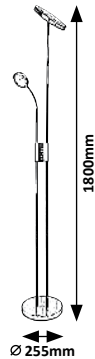

3240

LED 18,5W

LED 4,5W

3239, 3240

7006 **M P**

LED / 18W (1400lm, 3000K) + LED / 5W (400lm, 3000K) incl. IP20 • 19440 satin chrome

5 998250 370064

3239 **M G**

LED / 18,5W (2110lm, 3000K) incl. + LED / 4,5W (360lm, 3000K) incl. IP20 • 19897 • 19898 • satin chrome/transparent

5 998250 332390

3240 **M G**

LED / 18,5W (2110lm, 3000K) incl. + LED / 4,5W (360lm, 3000K) incl. IP20 • 19897 • 19898 • matte black/transparent