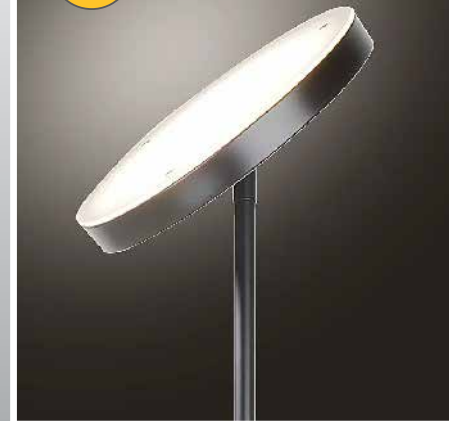

3240

LED 18,5W

LED 4,5W

3239, 3240

7006 **M P**

LED / 18W (1400lm, 3000K) + LED / 5W (400lm, 3000K) incl. IP20 • 19440 satin chrome

5 998250 370064

3239 **M G**

LED / 18,5W (2110lm, 3000K) incl. + LED / 4,5W (360lm, 3000K) incl. IP20 • 19897 • 19898 • satin chrome/transparent

5 998250 332390

3240 **M G**

LED / 18,5W (2110lm, 3000K) incl. + LED / 4,5W (360lm, 3000K) incl. IP20 • 19897 • 19898 • matte black/transparent