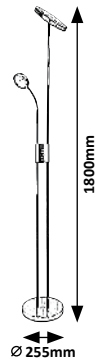

3240

LED 18,5W

LED 4,5W

3239, 3240

7006 **M P**

LED / 18W (1400lm, 3000K) + LED / 5W (400lm, 3000K) incl. IP20 • 19440 satin chrome

5 998250 370064

3239 **M G**

LED / 18,5W (2110lm, 3000K) incl. + LED / 4,5W (360lm, 3000K) incl. IP20 • 19897 • 19898 • satin chrome/transparent

5 998250 332390

3240 **M G**

LED / 18,5W (2110lm, 3000K) incl. + LED / 4,5W (360lm, 3000K) incl. IP20 • 19897 • 19898 • matte black/transparent