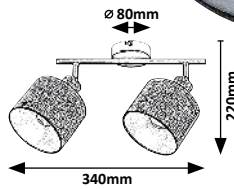

MIGUEL

WOOD

3244

3245

3246

3247

3244 MWT

☒ E14 / 1x max. 40W
IP20 • 19997 •
oak/black