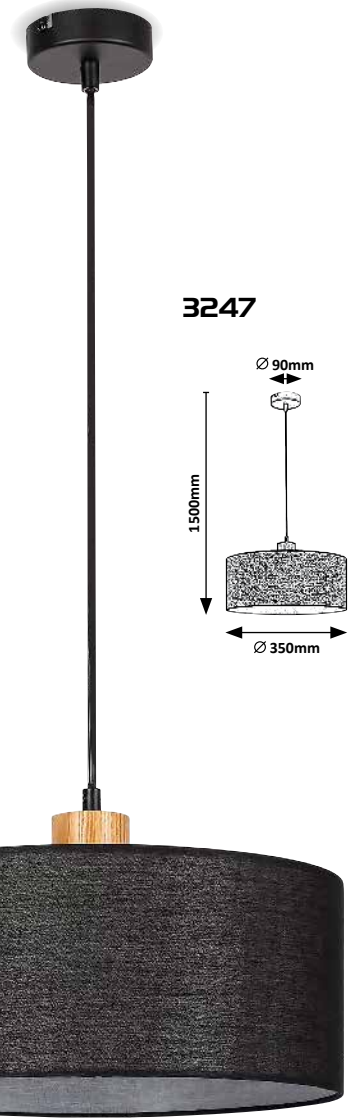

MIGUEL

WOOD

3244

3245

3246

3247

3244 MWT

☒ E14 / 1x max. 40W
IP20 • 19997 •
oak/black

5 998250 332444

3245 MWT

☒ E14 / 2x max. 40W
IP20 • 19997 •
oak/black

5 998250 332451

3246 MWT

☒ E14 / 3x max. 40W
IP20 • 19997 •
oak/black

5 998250 332468

3247 MWT

☒ E27 / 1x max. 40W
IP20 • 19998 •
oak/black

5 998250 332475