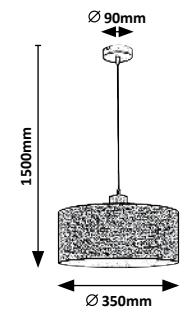

MIGUEL

WOOD

3244

3245

3246

3247

3244 MWT

☒ E14 / 1x max. 40W
IP20 • 19997 •
oak/black

5 998250 332444

3245 MWT

☒ E14 / 2x max. 40W
IP20 • 19997 •
oak/black

5 998250 332451

3246 MWT

☒ E14 / 3x max. 40W
IP20 • 19997 •
oak/black

5 998250 332468

3247 MWT

☒ E27 / 1x max. 40W
IP20 • 19998 •
oak/black

5 998250 332475