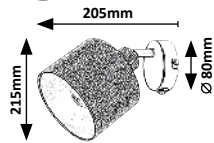

MIGUEL

WOOD

3244

3245

3246

3247

3244 MWT

☒ E14 / 1x max. 40W
IP20 • 19997 •
oak/black

5 998250 332444

3245 MWT

☒ E14 / 2x max. 40W
IP20 • 19997 •
oak/black

5 998250 332451

3246 MWT

☒ E14 / 3x max. 40W
IP20 • 19997 •
oak/black

5 998250 332468

3247 MWT