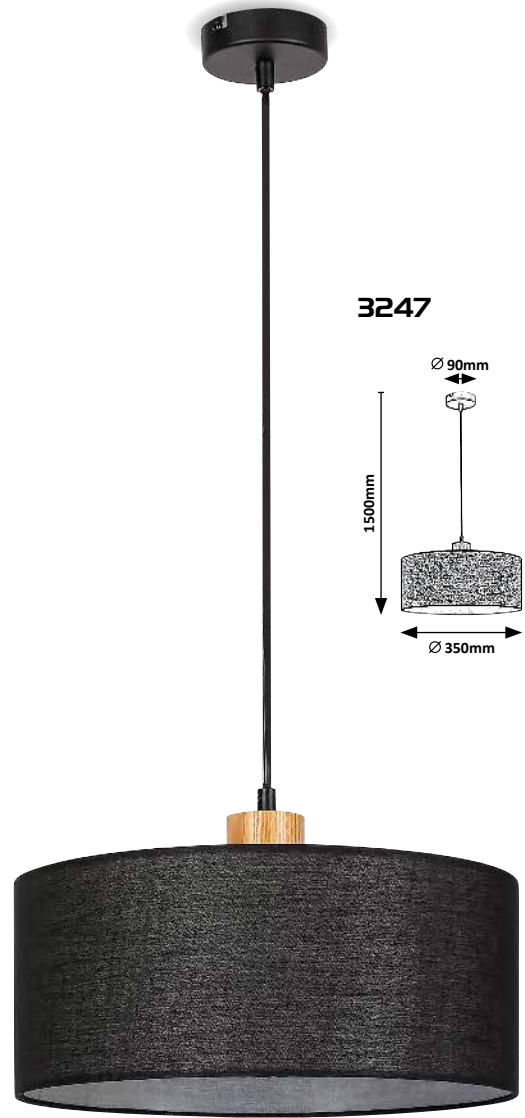

MIGUEL

WOOD

3244

3245

3246

3247

3244 MWT

☒ E14 / 1x max. 40W
IP20 • 19997 •
oak/black

5 998250 332444

3245 MWT

☒ E14 / 2x max. 40W
IP20 • 19997 •
oak/black

5 998250 332451

3246 MWT

☒ E14 / 3x max. 40W
IP20 • 19997 •
oak/black

5 998250 332468

3247 MWT

☒ E27 / 1x max. 40W
IP20 • 19998 •
oak/black

5 998250 332475