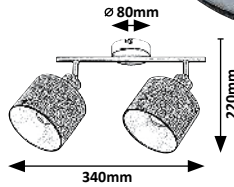

MIGUEL

WOOD

3244

3245

3246

3247

3244 MWT

☒ E14 / 1x max. 40W
IP20 • 19997 •
oak/black