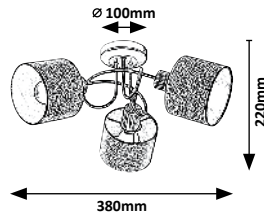

MIGUEL

WOOD

3244

3245

3246

3247

3244 MWT

☒ E14 / 1x max. 40W
IP20 • 19997 •
oak/black

5 998250 332444

3245 MWT

☒ E14 / 2x max. 40W
IP20 • 19997 •
oak/black

5 998250 332451

3246 MWT

☒ E14 / 3x max. 40W
IP20 • 19997 •
oak/black

5 998250 332468

3247 MWT

☒ E27 / 1x max. 40W
IP20 • 19998 •
oak/black

5 998250 332475