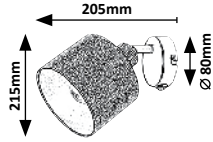

MIGUEL

WOOD

3244

3245

3246

3247

3244 MWT

☒ E14 / 1x max. 40W
IP20 • 19997 •
oak/black