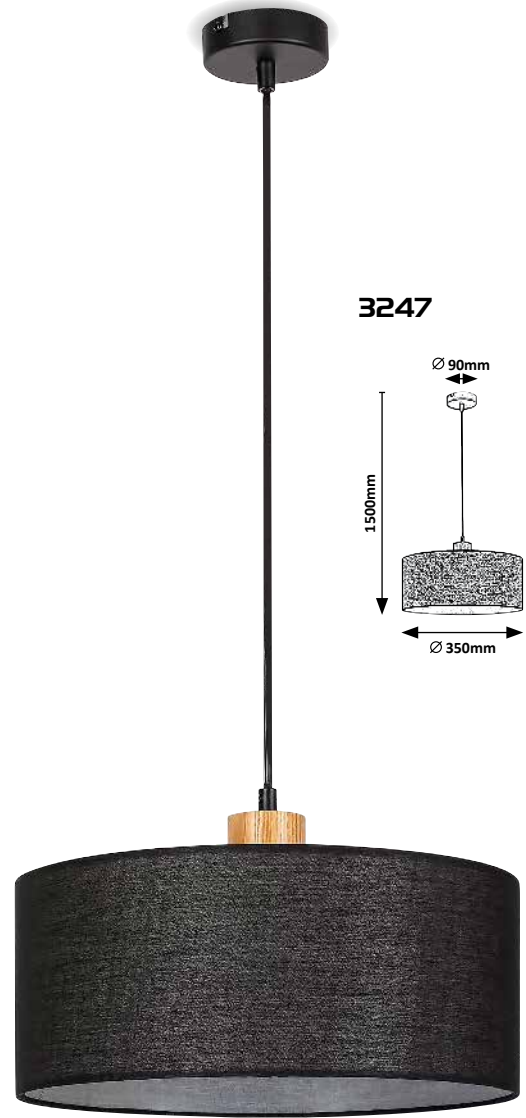

MIGUEL

WOOD

3244

3245

3246

3247

3244 MWT

☒ E14 / 1x max. 40W
IP20 • 19997 •
oak/black

5 998250 332444

3245 MWT

☒ E14 / 2x max. 40W
IP20 • 19997 •
oak/black

5 998250 332451

3246 MWT

☒ E14 / 3x max. 40W
IP20 • 19997 •
oak/black

5 998250 332468

3247 MWT

☒ E27 / 1x max. 40W
IP20 • 19998 •
oak/black

5 998250 332475