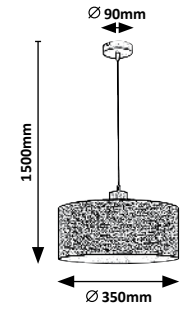

MIGUEL

WOOD

3244

3245

3246

3247

3244 MWT

☒ E14 / 1x max. 40W
IP20 • 19997 •
oak/black

5 998250 332444

3245 MWT

☒ E14 / 2x max. 40W
IP20 • 19997 •
oak/black

5 998250 332451

3246 MWT

☒ E14 / 3x max. 40W
IP20 • 19997 •
oak/black

5 998250 332468

3247 MWT