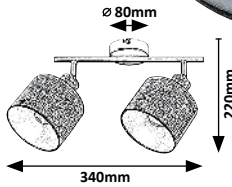

MIGUEL

WOOD

3244

3245

3246

3247

3244 MWT

☒ E14 / 1x max. 40W
IP20 • 19997 •
oak/black