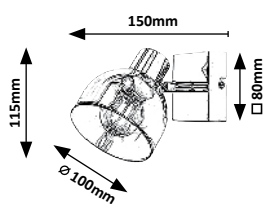

TARIEN

3248 **MG**

☒ E14 / 1x max. 40W
IP20 • 19999
chrome/tinted colour

3249 **MG**

☒ E14 / 2x max. 40W
IP20 • 19999
chrome/tinted colour

3250 **MG**

☒ E14 / 4x max. 40W
IP20 • 19999
chrome/tinted colour