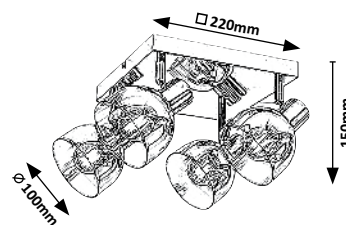

3248 **MG**

☒ E14 / 1x max. 40W
IP20 • 19999
chrome/tinted colour

3249 **MG**

☒ E14 / 2x max. 40W
IP20 • 19999
chrome/tinted colour

3250 **MG**

☒ E14 / 4x max. 40W
IP20 • 19999
chrome/tinted colour