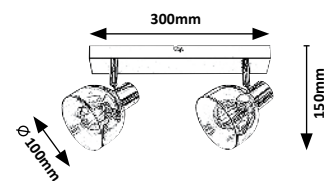

TARIEN

3249

3248 **MG**

☒ E14 / 1x max. 40W
IP20 • 19999
chrome/tinted colour

3249 **MG**

☒ E14 / 2x max. 40W
IP20 • 19999
chrome/tinted colour

3250 **MG**

☒ E14 / 4x max. 40W
IP20 • 19999
chrome/tinted colour