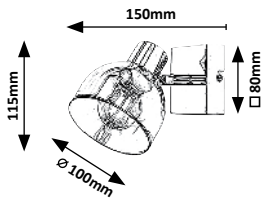

TARIEN

3248

3249

3250

3248 **MG**

☒ E14 / 1x max. 40W
IP20 • 19999
chrome/tinted colour

3249 **MG**

☒ E14 / 2x max. 40W
IP20 • 19999
chrome/tinted colour

3250 **MG**

☒ E14 / 4x max. 40W
IP20 • 19999
chrome/tinted colour