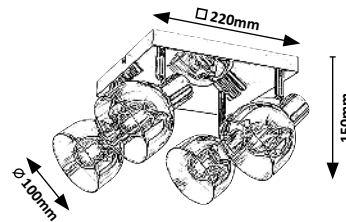

3248 **MG**

☒ E14 / 1x max. 40W
IP20 • 19999
chrome/tinted colour

3249 **MG**

☒ E14 / 2x max. 40W
IP20 • 19999
chrome/tinted colour

3250 **MG**

☒ E14 / 4x max. 40W
IP20 • 19999
chrome/tinted colour