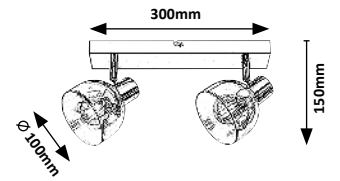

TARIEN

3248

3249

3250

3248 **MG**

☒ E14 / 1x max. 40W
IP20 • 19999
chrome/tinted colour

3249 **MG**

☒ E14 / 2x max. 40W
IP20 • 19999
chrome/tinted colour

3250 **MG**

☒ E14 / 4x max. 40W
IP20 • 19999
chrome/tinted colour