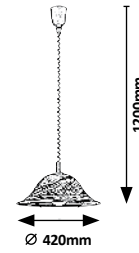

# ALABASTRO

**3053**

**3955**

**3253**

**3353**

**3954**

**3053** **M G**

☒ E27 / 1x max. 60W  
IP20 • 9123  
alabaster/tobacco/bronze

5 998250 330532

**3253** **M G**

☒ E27 / 1x max. 60W  
IP20 • 9111  
alabaster/tobacco/bronze

5 998250 332536

**3353** **M G**

☒ E27 / 2x max. 60W  
IP20 • 9117  
alabaster/tobacco/bronze

5 998250 333533

**3954** **P G**

☒ E27 / 1x max. 60W  
IP20 • 9141  
alabaster/tobacco/white

5 998250 339542

**3955** **P G**

☒ E27 / 1x max. 60W  
IP20 • 9135  
alabaster/tobacco/white

5 998250 339559